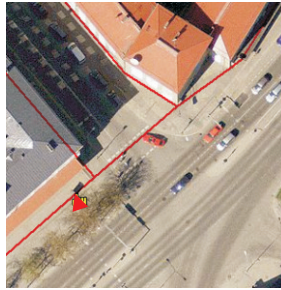

vanalinna muinsuskaitseala

pos. 1
Vabaduse puiestee T1krundil
Vabaduse pst 2 juures

pos. 2
Vabaduse puiestee T3 krundil
Vabaduse pst 6 parkla kõrval

pos. 3
Lai tn 43 krundil
Lai tn ja Vabaduse pst ristmikul

pos. 4
Vanemuise tn. T7 krundil
Ülikooli tn ja Uueturu tn nurgal

VITRIINID

kesklinna ala

pos. 5
Vanemuise tn. 4 krundil
Vanemuise tn ja K uni tn nurgal

pos. 6
Vabaduse pst 1a krundil
turuhoone parklast v ljas idul

pos. 7
Turu t nav T1 krundil
Riia tn 2 k rval

pos. 8
Riia t nav 6 krundil
Riia tn ja Kalevi tn nurgal

VITRIINID

kesklinna ala

pos. 9
Riia tänav T1 krundil,
Turu tn 2 juures

pos. 10
Riia tänav T9 krundil
Riia mnt ja Akadeemia tn nurgal

pos. 11
Turu tänav T1 krundil
Turu tn ja Soola tn nurgal

pos. 12
Soola tänav T3 krundil
enne Turu silda

VITRIINID

kesklinna ala

pos. 13
Turu tänav T1 krundil
Turu tn 6 (McDonalds) juures

pos. 14
Turu tänav T1 krundil
Aura Veekeskuse kõrval