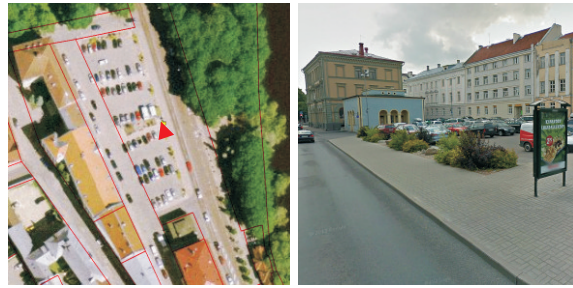

vanalinna muinsuskaitseala

pos. 1
Vabaduse puiestee T1krundil
Vabaduse pst 2 juures

pos. 2
Vabaduse puiestee T3 krundil
Vabaduse pst 6 parkla kõrval

pos. 3
Lai tn 43 krundil
Lai tn ja Vabaduse pst ristmikul

pos. 4
Vanemuise tn. T7 krundil
Ülikooli tn ja Uueturu tn nurgal

VITRIINID

kesklinna ala

pos. 5
Vanemuise tn. 4 krundil
Vanemuise tn ja K uni tn nurgal

pos. 6
Vabaduse pst 1a krundil
turuhoone parklast v ljas idul

pos. 7
Turu t nav T1 krundil
Riia tn 2 k rval

pos. 8
Riia t nav 6 krundil
Riia tn ja Kalevi tn nurgal

VITRIINID

kesklinna ala

pos. 9
Riia tänav T1 krundil,
Turu tn 2 juures

pos. 10
Riia tänav T9 krundil
Riia mnt ja Akadeemia tn nurgal

pos. 25 perspektiivne reklaamikandja asukoht
Turu tn T21 krundil, Keskladlamaja piirkonnas.
*Asukoht täpsustub
paigaldusdokumentatsiooni vormistamisel.*

äärelinn

pos. 26
Näituse T33 krundil
Näituse tn 36 vastas üle tee