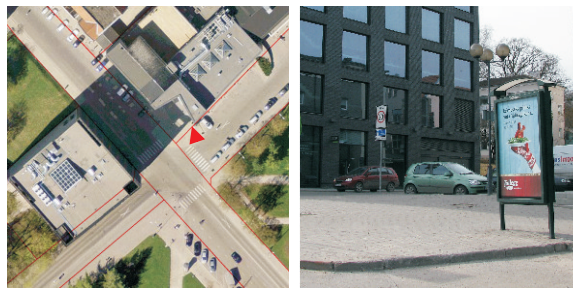

vanalinna muinsuskaitseala

pos. 1
Vabaduse puiestee T1krundil
Vabaduse pst 2 juures

pos. 2
Vabaduse puiestee T3 krundil
Vabaduse pst 6 parkla kõrval

pos. 3
Lai tn 43 krundil
Lai tn ja Vabaduse pst ristmikul

pos. 4
Vanemuise tn. T7 krundil
Ülikooli tn ja Uueturu tn nurgal

VITRIINID

kesklinna ala

pos. 5
Vanemuise tn. 4 krundil
Vanemuise tn ja K uni tn nurgal

pos. 6
Vabaduse pst 1a krundil
turuhoone parklast v ljas idul

pos. 25 perspektiivne reklaamikandja asukoht
Turu tn T21 krundil, Keskladlamaja piirkonnas.
*Asukoht täpsustub
paigaldusdokumentatsiooni vormistamisel.*

äärelinn

pos. 26
Näituse T33 krundil
Näituse tn 36 vastas üle tee