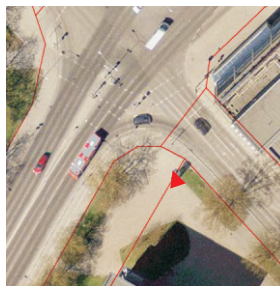

vanalinna muinsuskaitseala

pos. 1
Vabaduse puiestee T1krundil
Vabaduse pst 2 juures

pos. 2
Vabaduse puiestee T3 krundil
Vabaduse pst 6 parkla kõrval

pos. 3
Lai tn 43 krundil
Lai tn ja Vabaduse pst ristmikul

pos. 4
Vanemuise tn. T7 krundil
Ülikooli tn ja Uueturu tn nurgal

VITRIINID

kesklinna ala

pos. 5
Vanemuise tn. 4 krundil
Vanemuise tn ja K uni tn nurgal

pos. 6
Vabaduse pst 1a krundil
turuhoone parklast v ljas idul

pos. 7
Turu t nav T1 krundil
Riia tn 2 k rval

pos. 8
Riia t nav 6 krundil
Riia tn ja Kalevi tn nurgal

VITRIINID

kesklinna ala

pos. 9
Riia tänav T1 krundil,
Turu tn 2 juures

pos. 10
Riia tänav T9 krundil
Riia mnt ja Akadeemia tn nurgal

pos. 25 perspektiivne reklaamikandja asukoht
Turu tn T21 krundil, Keskladlamaja piirkonnas.
*Asukoht täpsustub
paigaldusdokumentatsiooni vormistamisel.*

äärelinn

pos. 26
Näituse T33 krundil
Näituse tn 36 vastas üle tee