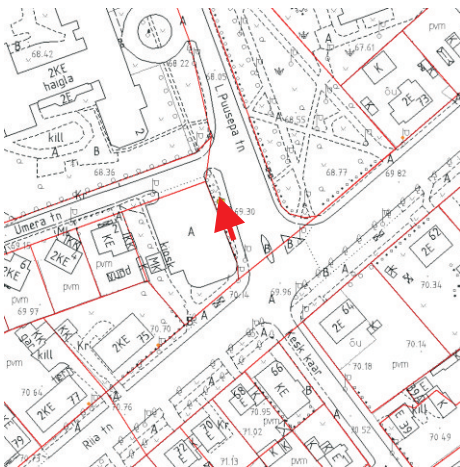

kesklinna väline ala

äärelinn

VITRIINID