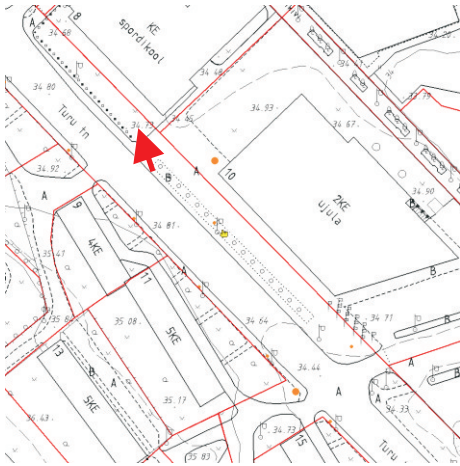

pos. 25 perspektiivne reklaamikandja asukoht
Turu tn T21 krundil, Keskladlamaja piirkonnas.
*Asukoht täpsustub
paigaldusdokumentatsiooni vormistamisel.*

äärelinn

pos. 26
Näituse T33 krundil
Näituse tn 36 vastas üle tee

pos. 30
Võru tn T163 krundil
Võru tn 163a kõrval

pos. 31
Mõisavahe tn T53 krundil
Kalda tee ja Mõisavahe tn nurgal

kesklinna ala

pos. 32
Turu tänav T1 krundil
Turu tn ja Kaluri tn ristmikul

5x4,5m infokandja

pos. 33
Turu tänav T1 krundil
Turu tn 8 Spordihoone kõrval

kesklinna väline ala

pos. 34
Turu tn T31 krundil
Purde tn 15 kõrval