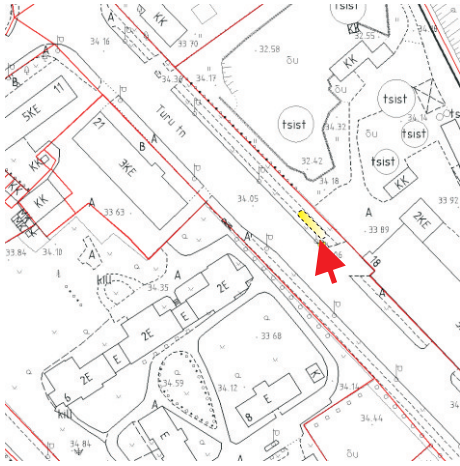

pos. 25 perspektiivne reklaamikandja asukoht
Turu tn T21 krundil, Keskladlamaja piirkonnas.
*Asukoht täpsustub
paigaldusdokumentatsiooni vormistamisel.*

äärelinn

pos. 26
Näituse T33 krundil
Näituse tn 36 vastas üle tee