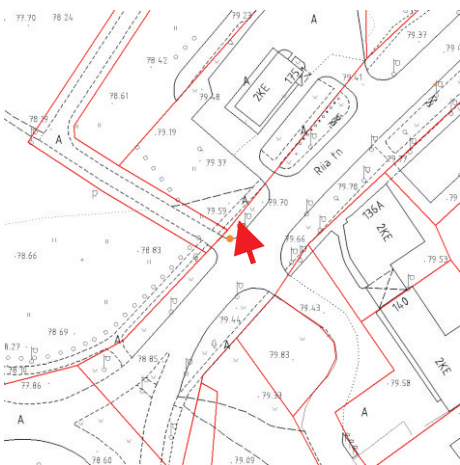

pos. 28
Riia tn T167 krundil
Riia tn 175 krundi lõunapoolse nurga juures