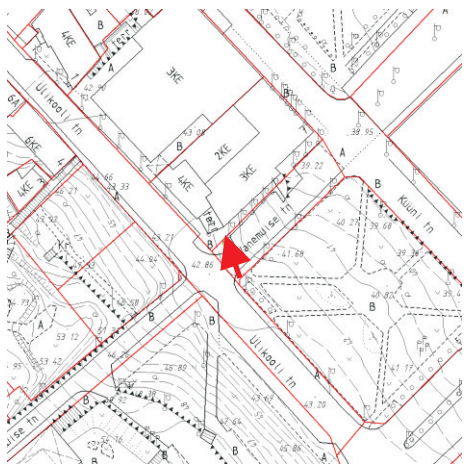

vanalinna muinsuskaitseala

pos. 1
Vabaduse puiestee T1krundil
Vabaduse pst 2 juures

pos. 2
Vabaduse puiestee T3 krundil
Vabaduse pst 6 parkla kõrval

pos. 3
Lai tn 43 krundil
Lai tn ja Vabaduse pst ristmikul

pos. 4
Vanemuise tn. T7 krundil
Ülikooli tn ja Uueturu tn nurgal

VITRIINID

kesklinna ala

pos. 5
Vanemuise tn. 4 krundil
Vanemuise tn ja K uni tn nurgal

pos. 6
Vabaduse pst 1a krundil
turuhoone parklast v ljas idul

pos. 7
Turu t nav T1 krundil
Riia tn 2 k rval

pos. 8
Riia t nav 6 krundil
Riia tn ja Kalevi tn nurgal

VITRIINID

kesklinna ala

pos. 9
Riia tänav T1 krundil,
Turu tn 2 juures

pos. 10
Riia tänav T9 krundil
Riia mnt ja Akadeemia tn nurgal

pos. 25 perspektiivne reklaamikandja asukoht
Turu tn T21 krundil, Keskladlamaja piirkonnas.
*Asukoht täpsustub
paigaldusdokumentatsiooni vormistamisel.*

äärelinn

pos. 26
Näituse T33 krundil
Näituse tn 36 vastas üle tee