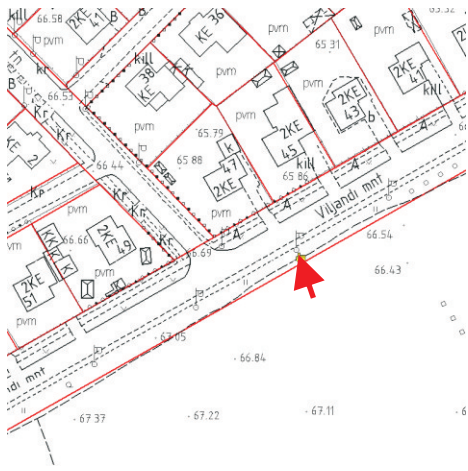

pos. 29
Viljandi maantee T31 krundil
Viljandi mnt 45 ja 47 kruntide vastas üle tee