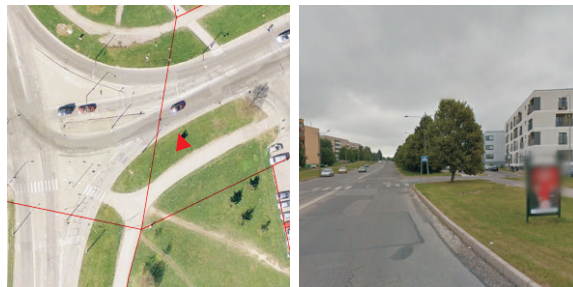

pos. 4
Vanemuise tn. T7 krundil
Ülikooli tn ja Uueturu tn nurgal

VITRIINID

kesklinna ala

pos. 5
Vanemuise tn. 4 krundil
Vanemuise tn ja K uni tn nurgal

pos. 6
Vabaduse pst 1a krundil
turuhoone parklast v ljas idul

pos. 25 perspektiivne reklaamikandja asukoht
Turu tn T21 krundil, Keskladlamaja piirkonnas.
*Asukoht täpsustub
paigaldusdokumentatsiooni vormistamisel.*

äärelinn

pos. 26
Näituse T33 krundil
Näituse tn 36 vastas üle tee

VITRIINID

pos. 27
Ludvig Puusepa T1 krundil
Ümera tn 2a kõrval

pos. 28
Riia tn T167 krundil
Riia tn 175 krundi lõunapoolse nurga juures

pos. 29
Viljandi maantee T31 krundil
Viljandi mnt 45 ja 47 kruntide vastas üle tee

pos. 30
Võru tn T163 krundil
Võru tn 163a kõrval

pos. 31
Mõisavahe tn T53 krundil
Kalda tee ja Mõisavahe tn nurgal

kesklinna ala

pos. 32
Turu tänav T1 krundil
Turu tn ja Kaluri tn ristmikul

5x4,5m infokandja