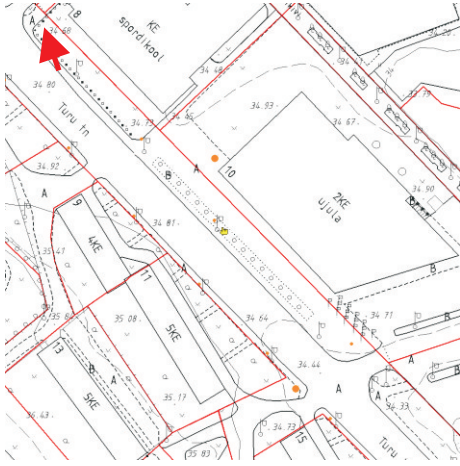

kesklinna ala

pos. 32
Turu tänav T1 krundil
Turu tn ja Kaluri tn ristmikul