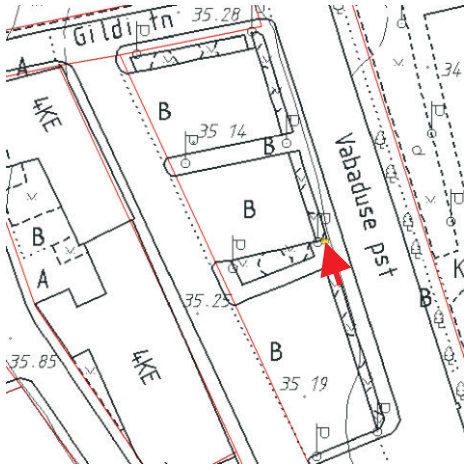

vanalinna muinsuskaitseala

pos. 1
Vabaduse puiestee T1krundil
Vabaduse pst 2 juures

pos. 2
Vabaduse puiestee T3 krundil
Vabaduse pst 6 parkla kõrval

pos. 3
Lai tn 43 krundil
Lai tn ja Vabaduse pst ristmikul

pos. 4
Vanemuise tn. T7 krundil
Ülikooli tn ja Uueturu tn nurgal

VITRIINID

kesklinna ala

pos. 5
Vanemuise tn. 4 krundil
Vanemuise tn ja K uni tn nurgal

pos. 6
Vabaduse pst 1a krundil
turuhoone parklast v ljas idul

pos. 7
Turu t nav T1 krundil
Riia tn 2 k rval

pos. 8
Riia t nav 6 krundil
Riia tn ja Kalevi tn nurgal

VITRIINID

kesklinna ala

pos. 9
Riia tänav T1 krundil,
Turu tn 2 juures

pos. 10
Riia tänav T9 krundil
Riia mnt ja Akadeemia tn nurgal