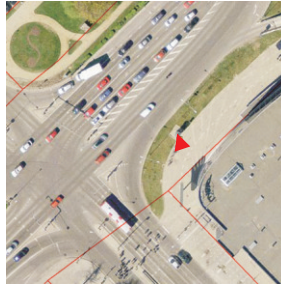

vanalinna muinsuskaitseala

pos. 1
Vabaduse puiestee T1krundil
Vabaduse pst 2 juures

pos. 2
Vabaduse puiestee T3 krundil
Vabaduse pst 6 parkla kõrval

pos. 3
Lai tn 43 krundil
Lai tn ja Vabaduse pst ristmikul

pos. 7
Turu t nav T1 krundil
Riia tn 2 k rval

pos. 8
Riia t nav 6 krundil
Riia tn ja Kalevi tn nurgal

VITRIINID

kesklinna ala

pos. 9
Riia tänav T1 krundil,
Turu tn 2 juures

pos. 10
Riia tänav T9 krundil
Riia mnt ja Akadeemia tn nurgal

pos. 11
Turu tänav T1 krundil
Turu tn ja Soola tn nurgal

pos. 12
Soola tänav T3 krundil
enne Turu silda

VITRIINID

kesklinna ala

pos. 13
Turu tänav T1 krundil
Turu tn 6 (McDonalds) juures

pos. 14
Turu tänav T1 krundil
Aura Veekeskuse kõrval

pos. 25 perspektiivne reklaamikandja asukoht
Turu tn T21 krundil, Keskladlamaja piirkonnas.
*Asukoht täpsustub
paigaldusdokumentatsiooni vormistamisel.*

äärelinn

pos. 26
Näituse T33 krundil
Näituse tn 36 vastas üle tee