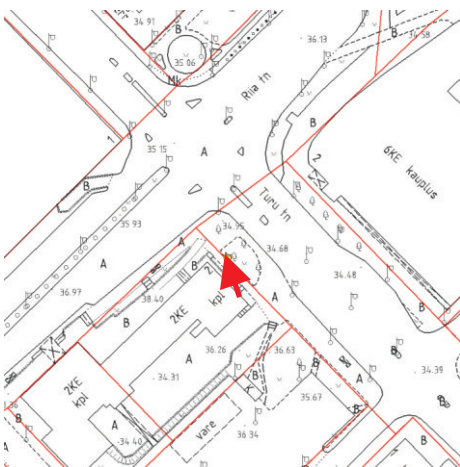

vanalinna muinsuskaitseala

pos. 1
Vabaduse puiestee T1krundil
Vabaduse pst 2 juures

pos. 2
Vabaduse puiestee T3 krundil
Vabaduse pst 6 parkla kõrval

pos. 3
Lai tn 43 krundil
Lai tn ja Vabaduse pst ristmikul

pos. 4
Vanemuise tn. T7 krundil
Ülikooli tn ja Uueturu tn nurgal

VITRIINID

kesklinna ala

pos. 5
Vanemuise tn. 4 krundil
Vanemuise tn ja K uni tn nurgal

pos. 6
Vabaduse pst 1a krundil
turuhoone parklast v ljas idul

pos. 7
Turu t nav T1 krundil
Riia tn 2 k rval

pos. 8
Riia t nav 6 krundil
Riia tn ja Kalevi tn nurgal

VITRIINID

kesklinna ala

pos. 9
Riia tänav T1 krundil,
Turu tn 2 juures

pos. 10
Riia tänav T9 krundil
Riia mnt ja Akadeemia tn nurgal

pos. 11
Turu tänav T1 krundil
Turu tn ja Soola tn nurgal

pos. 12
Soola tänav T3 krundil
enne Turu silda

VITRIINID

kesklinna ala

pos. 13
Turu tänav T1 krundil
Turu tn 6 (McDonalds) juures

pos. 14
Turu tänav T1 krundil
Aura Veekeskuse kõrval