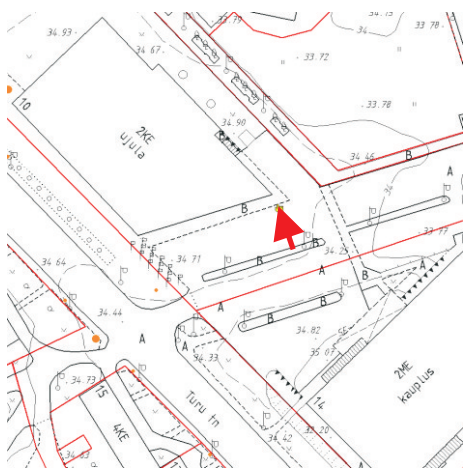

pos. 11
Turu tänav T1 krundil
Turu tn ja Soola tn nurgal

pos. 12
Soola tänav T3 krundil
enne Turu silda

VITRIINID

kesklinna ala

pos. 13
Turu tänav T1 krundil
Turu tn 6 (McDonalds) juures

pos. 14
Turu tänav T1 krundil
Aura Veekeskuse kõrval

pos. 15
Turu tn T1 krundil,
Aura keskuse eest väljasõidul

pos. 16
Turu tänav 10 krundil
Aura Veekeskuse sissepääsu juures

kesklinna ala

pos. 17
Aleksandri tänav T3 krundil
Turu 7 kõrval

pos. 18
Turu tänav T1 krundil
Turu 11 juures

pos. 19
Narva mnt 2a krundil
Kaarsillale suunduva kõnnitee ääres

pos. 20
Narva maantee T1 krundil
kõnniteel enne Võidu silda

VITRIINID

kesklinna ala

pos. 21
Vene tn T3 krundil
Narva mnt ja Vene tn ringristmikul

pos. 25 perspektiivne reklaamikandja asukoht
Turu tn T21 krundil, Keskladlamaja piirkonnas.
*Asukoht täpsustub
paigaldusdokumentatsiooni vormistamisel.*

äärelinn

pos. 26
Näituse T33 krundil
Näituse tn 36 vastas üle tee