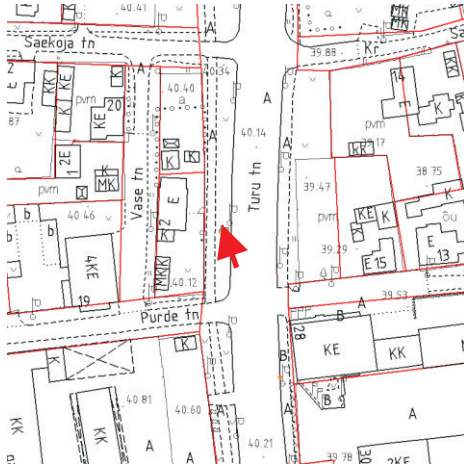

kesklinna väline ala