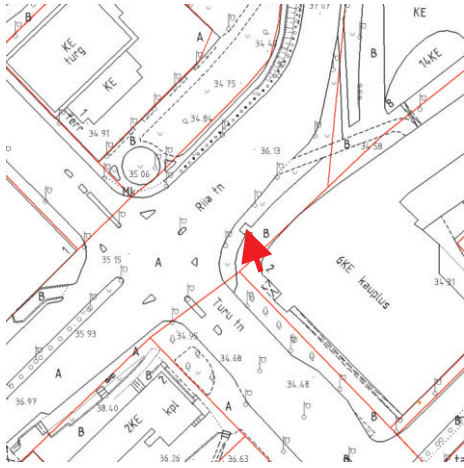

vanalinna muinsuskaitseala

pos. 1
Vabaduse puiestee T1krundil
Vabaduse pst 2 juures

pos. 2
Vabaduse puiestee T3 krundil
Vabaduse pst 6 parkla kõrval

pos. 3
Lai tn 43 krundil
Lai tn ja Vabaduse pst ristmikul

pos. 4
Vanemuise tn. T7 krundil
Ülikooli tn ja Uueturu tn nurgal

VITRIINID

kesklinna ala

pos. 5
Vanemuise tn. 4 krundil
Vanemuise tn ja K uni tn nurgal

pos. 6
Vabaduse pst 1a krundil
turuhoone parklast v ljas idul

pos. 7
Turu t nav T1 krundil
Riia tn 2 k rval

pos. 8
Riia t nav 6 krundil
Riia tn ja Kalevi tn nurgal

VITRIINID

kesklinna ala

pos. 9
Riia tänav T1 krundil,
Turu tn 2 juures

pos. 10
Riia tänav T9 krundil
Riia mnt ja Akadeemia tn nurgal

pos. 11
Turu tänav T1 krundil
Turu tn ja Soola tn nurgal

pos. 12
Soola tänav T3 krundil
enne Turu silda

VITRIINID

kesklinna ala

pos. 13
Turu tänav T1 krundil
Turu tn 6 (McDonalds) juures

pos. 14
Turu tänav T1 krundil
Aura Veekeskuse kõrval