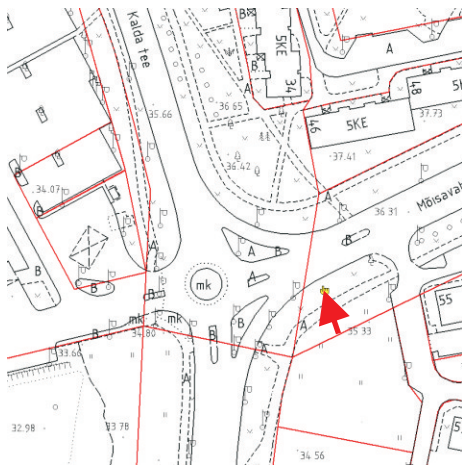

pos. 31
Mõisavahe tn T53 krundil
Kalda tee ja Mõisavahe tn nurgal