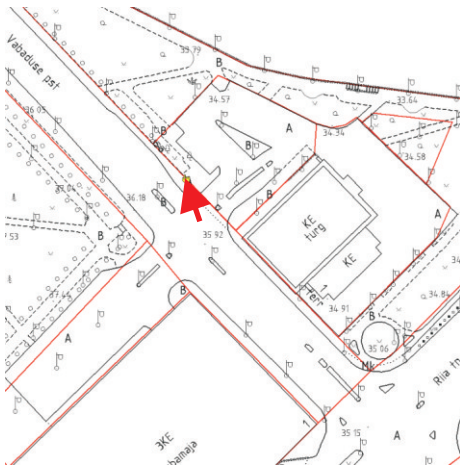

vanalinna muinsuskaitseala

pos. 1
Vabaduse puiestee T1krundil
Vabaduse pst 2 juures

pos. 2
Vabaduse puiestee T3 krundil
Vabaduse pst 6 parkla kõrval

pos. 3
Lai tn 43 krundil
Lai tn ja Vabaduse pst ristmikul

pos. 4
Vanemuise tn. T7 krundil
Ülikooli tn ja Uueturu tn nurgal

VITRIINID

kesklinna ala

pos. 5
Vanemuise tn. 4 krundil
Vanemuise tn ja K uni tn nurgal

pos. 6
Vabaduse pst 1a krundil
turuhoone parklast v ljas idul

pos. 7
Turu t nav T1 krundil
Riia tn 2 k rval

pos. 8
Riia t nav 6 krundil
Riia tn ja Kalevi tn nurgal

VITRIINID

kesklinna ala

pos. 9
Riia tänav T1 krundil,
Turu tn 2 juures

pos. 10
Riia tänav T9 krundil
Riia mnt ja Akadeemia tn nurgal

pos. 11
Turu tänav T1 krundil
Turu tn ja Soola tn nurgal

pos. 12
Soola tänav T3 krundil
enne Turu silda

VITRIINID

kesklinna ala

pos. 13
Turu tänav T1 krundil
Turu tn 6 (McDonalds) juures

pos. 14
Turu tänav T1 krundil
Aura Veekeskuse kõrval