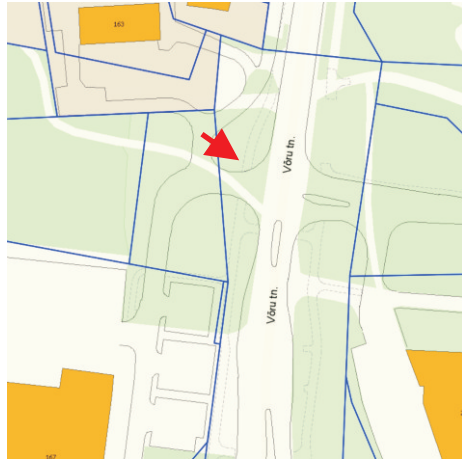

pos. 25 perspektiivne reklaamikandja asukoht
Turu tn T21 krundil, Keskladlamaja piirkonnas.
*Asukoht täpsustub
paigaldusdokumentatsiooni vormistamisel.*

äärelinn

pos. 26
Näituse T33 krundil
Näituse tn 36 vastas üle tee

VITRIINID

pos. 27
Ludvig Puusepa T1 krundil
Ümera tn 2a kõrval

pos. 28
Riia tn T167 krundil
Riia tn 175 krundi lõunapoolse nurga juures

pos. 29
Viljandi maantee T31 krundil
Viljandi mnt 45 ja 47 kruntide vastas üle tee

pos. 30
Võru tn T163 krundil
Võru tn 163a kõrval

pos. 31
Mõisavahe tn T53 krundil
Kalda tee ja Mõisavahe tn nurgal

kesklinna ala

pos. 32
Turu tänav T1 krundil
Turu tn ja Kaluri tn ristmikul

5x4,5m infokandja